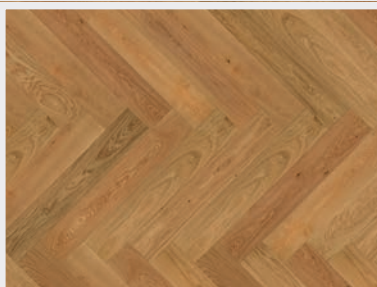

Dub Natur
matný lak, velmi lehký kartáč

Důležité upozornění: Při výběru podlah z ručních vzorníků nebo ze stojanů, mohou zejména dřevěné podlahy vykazovat větší rozptyl barevnosti a větší rozsah přirozených vad dřevin než odpovídá malému vzorku podlahy. Dřevo je přírodní materiál a každá podlahová lamela je neopakovatelný originál. Vzorky a fotografie jsou díky své limitované velikosti pouze ilustrativní a tedy nezávazné pro objednávky, protože nemohou postihnout veškeré znaky dřeva (barevné a strukturální rozdíly), které dané třídění může obsahovat; nejedná se tedy o vzorky ve smyslu § 2096 občanského zákoníku.