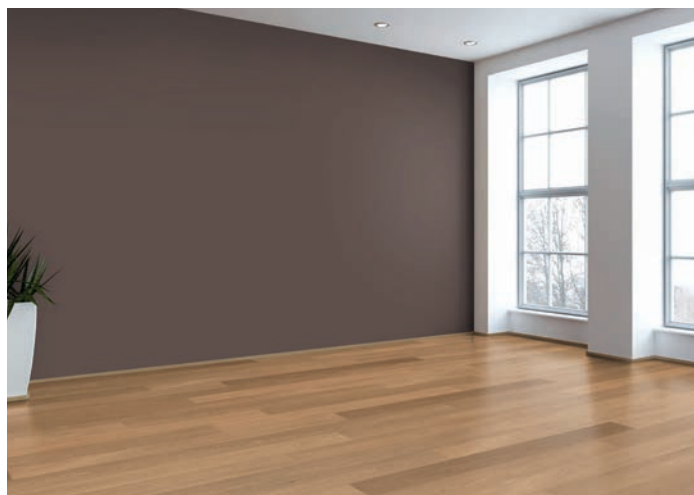

Dub Natur, matný lak