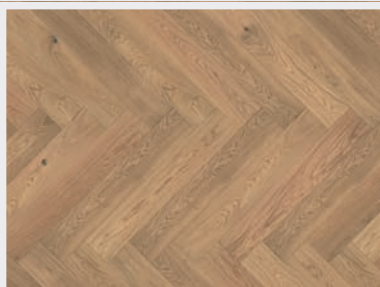

#### CASTLE HERRINGBONE

**Dub Natur**  
oxidativní olej, velmi lehký kartáč

**Dub Natur**  
bílý oxidativní olej, velmi lehký kartáč

**Dub Natur**  
matný lak, velmi lehký kartáč

**Důležité upozornění:** Při výběru podlah z ručních vzorníků nebo ze stojanů, mohou zejména dřevěné podlahy vykazovat větší rozptyl barevnosti a větší rozsah přirozených vad dřevin než odpovídá malému vzorku podlahy. Dřevo je přírodní materiál a každá podlahová lamela je neopakovatelný originál. Vzorky a fotografie jsou díky své limitované velikosti pouze ilustrativní a tedy nezávazné pro objednávky, protože nemohou postihnout veškeré znaky dřeva (barevné a strukturální rozdíly), které dané třídění může obsahovat; nejedná se tedy o vzorky ve smyslu § 2096 občanského zákoníku.