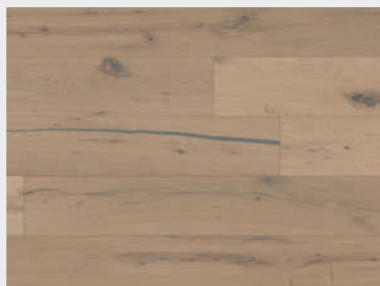

Dub Rustik
bílý oxidativní olej, kartáč